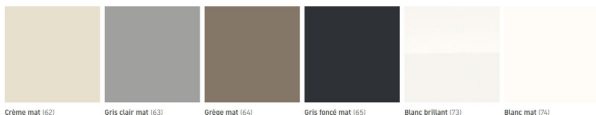

RECEVEUR

OPTION

- Nombreux types d'installation possibles : affleurant / semi-affleurant / posé selon configuration technique
- Matières minérales avec revêtement robuste, facile à nettoyer et à restaurer (DuraSolid® Nature)
- Diamètre évacuation : 90 mm
- Avec revêtement anti-dérapant
- Dimensions :
  - 90 x 90 cm
  - 120 x 80 cm
  - 120 x 90 cm
  - 140 x 90 cm
  - 160 x 90 cm