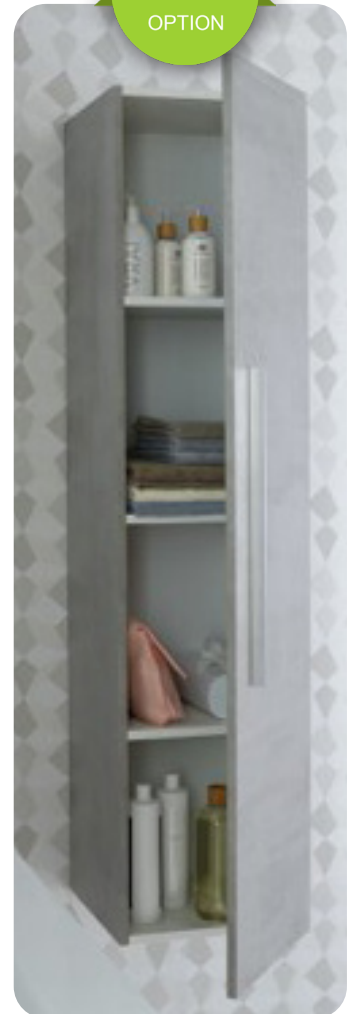

SOUS-TABLE

2 encombrements
selon votre plan

- 72 cm : L 70 cm x H 60 cm x P 46 cm
- 122 cm : L 120 cm x H 60 cm x P 46 cm

OPTION

COLONNE