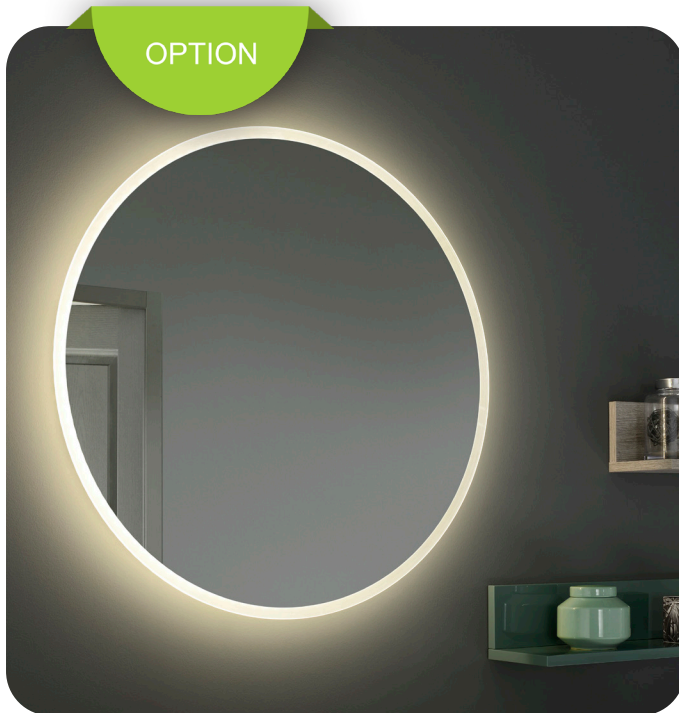

## REFLET SENS

- Largeur 70 ou 120 cm
- Hauteur 65 cm
- Rétro-éclairage
- Interrupteur infra-rouge
- Système anti buée

### POSE VERTICALE

- Pour meubles simple vasque 70 cm
- Rétro-éclairage

### POSE HORIZONTALE

- Pour meubles double vasque 120 cm
- Rétro-éclairage

### ROND SUN

- Diamètre 50 cm
- Rétro-éclairage
- 1 miroir pour simple vasque
- 2 miroirs pour double vasque