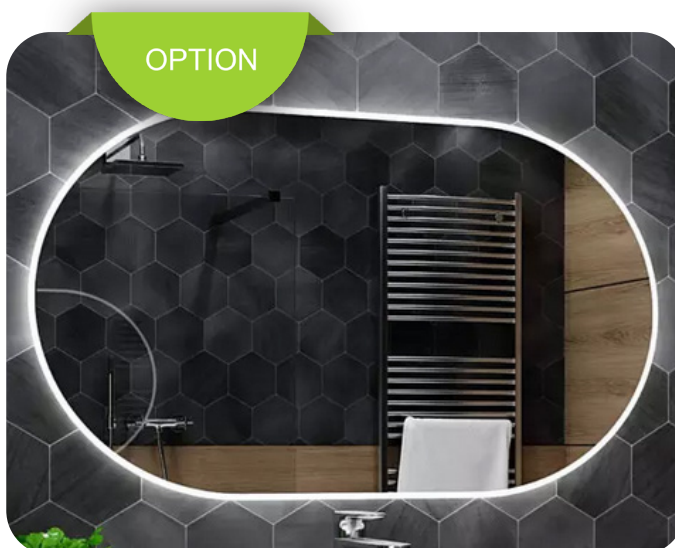

## REFLET SENS

- Largeur 70 ou 120 cm
- Hauteur 65 cm
- Rétro-éclairage
- Interrupteur infra-rouge
- Système anti buée

### POSE VERTICALE

- Pour meubles simple vasque 70 cm
- Rétro-éclairage